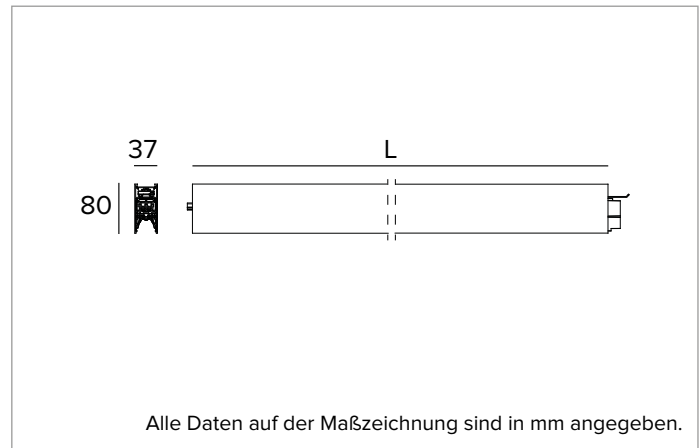

T001MZ840ELPW | LOGICO EASY System 37 - OPAL

LED-Leuchte für Decken- oder Pendelsystemmontage. Linearmodul

	4000K	H(m)	D(m)	Emax(lx)		
	Ra80		113°			
	Fixture Power	24W	1	3.00	647	
	Source Flux	1864lm	2	6.00	162	
	Fixture Flux	1864lm	3	9.00	72	
6000843a	Imax=347cd/klm	Imax	647cd	5	15.00	26

Abstrahlung: DIREKT

Optik: REFLEKTOR

Optische Effizienz: 100%

Leuchten-Lichtstrom: 1864lm

Lichtausbeute: 79lm/W

Fotobiologische Sicherheit: Risikogruppe 0 (RG 0 = kein Risiko)

MECHANISCHE MERKMALE

Gehäuse aus lackiertem stranggepresstem Aluminium mit 37mm Breite. Obere Abdeckung aus weißem PVC.

Farbe und Oberfläche: Weiß

Abmessungen: L=1168mm

Gewicht: 2,055Kg

Version: LINEAR

Schutzart: IP40

Mechanische Belastbarkeit: IK02

ELEKTRISCHE MERKMALE

Integrierter elektronischer ON-OFF Treiber. "Easy Connection"-System für eine schnelle Verbindung zwischen den Modulen des Systems dank der vorkonfektionierten Stecker-/Buchsen-Verbindungselemente. Komplet mit 1,5 mm² Durchgangsverdrahtung, die eine maximale Länge von 18 Metern ermöglicht. Leuchten gemäß EN 60598-2-22 für die Stromversorgung über ein zentrales Notstromsystem CPSS (Central Power Supply System); Bereiche mit hohem Risiko ausgeschlossen. Die voreingestellte Leistungsaufnahme und der voreingestellte Lichtstrom betragen 100% an AC und 100% an DC.